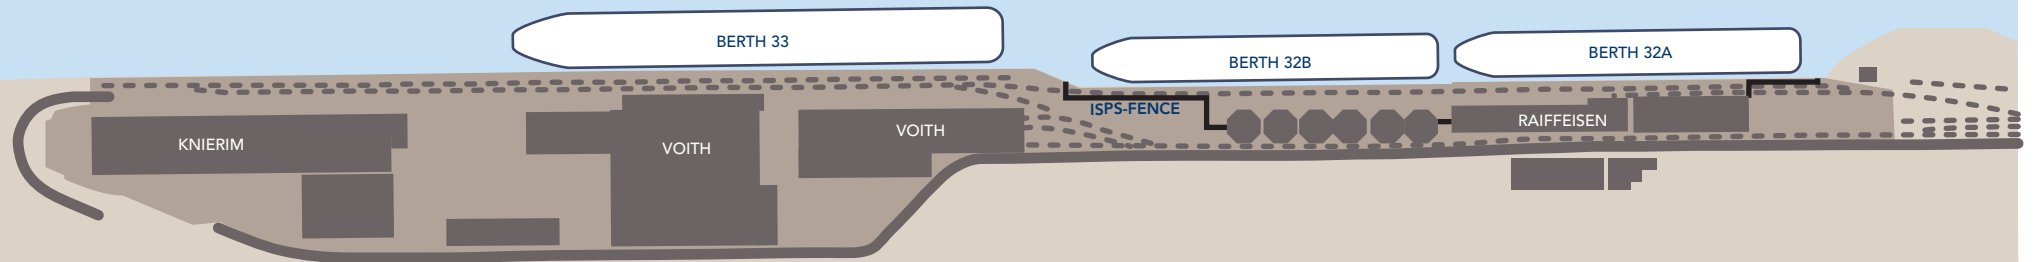

PORT OF KIEL

NORDHAFEN

KIEL CANAL

BERTH	LENGTH	MAX. DRAUGHT
32A	242 m	9.50 m
32B	249 m	6.20 m
33	370 m	9.50 m

03/2014